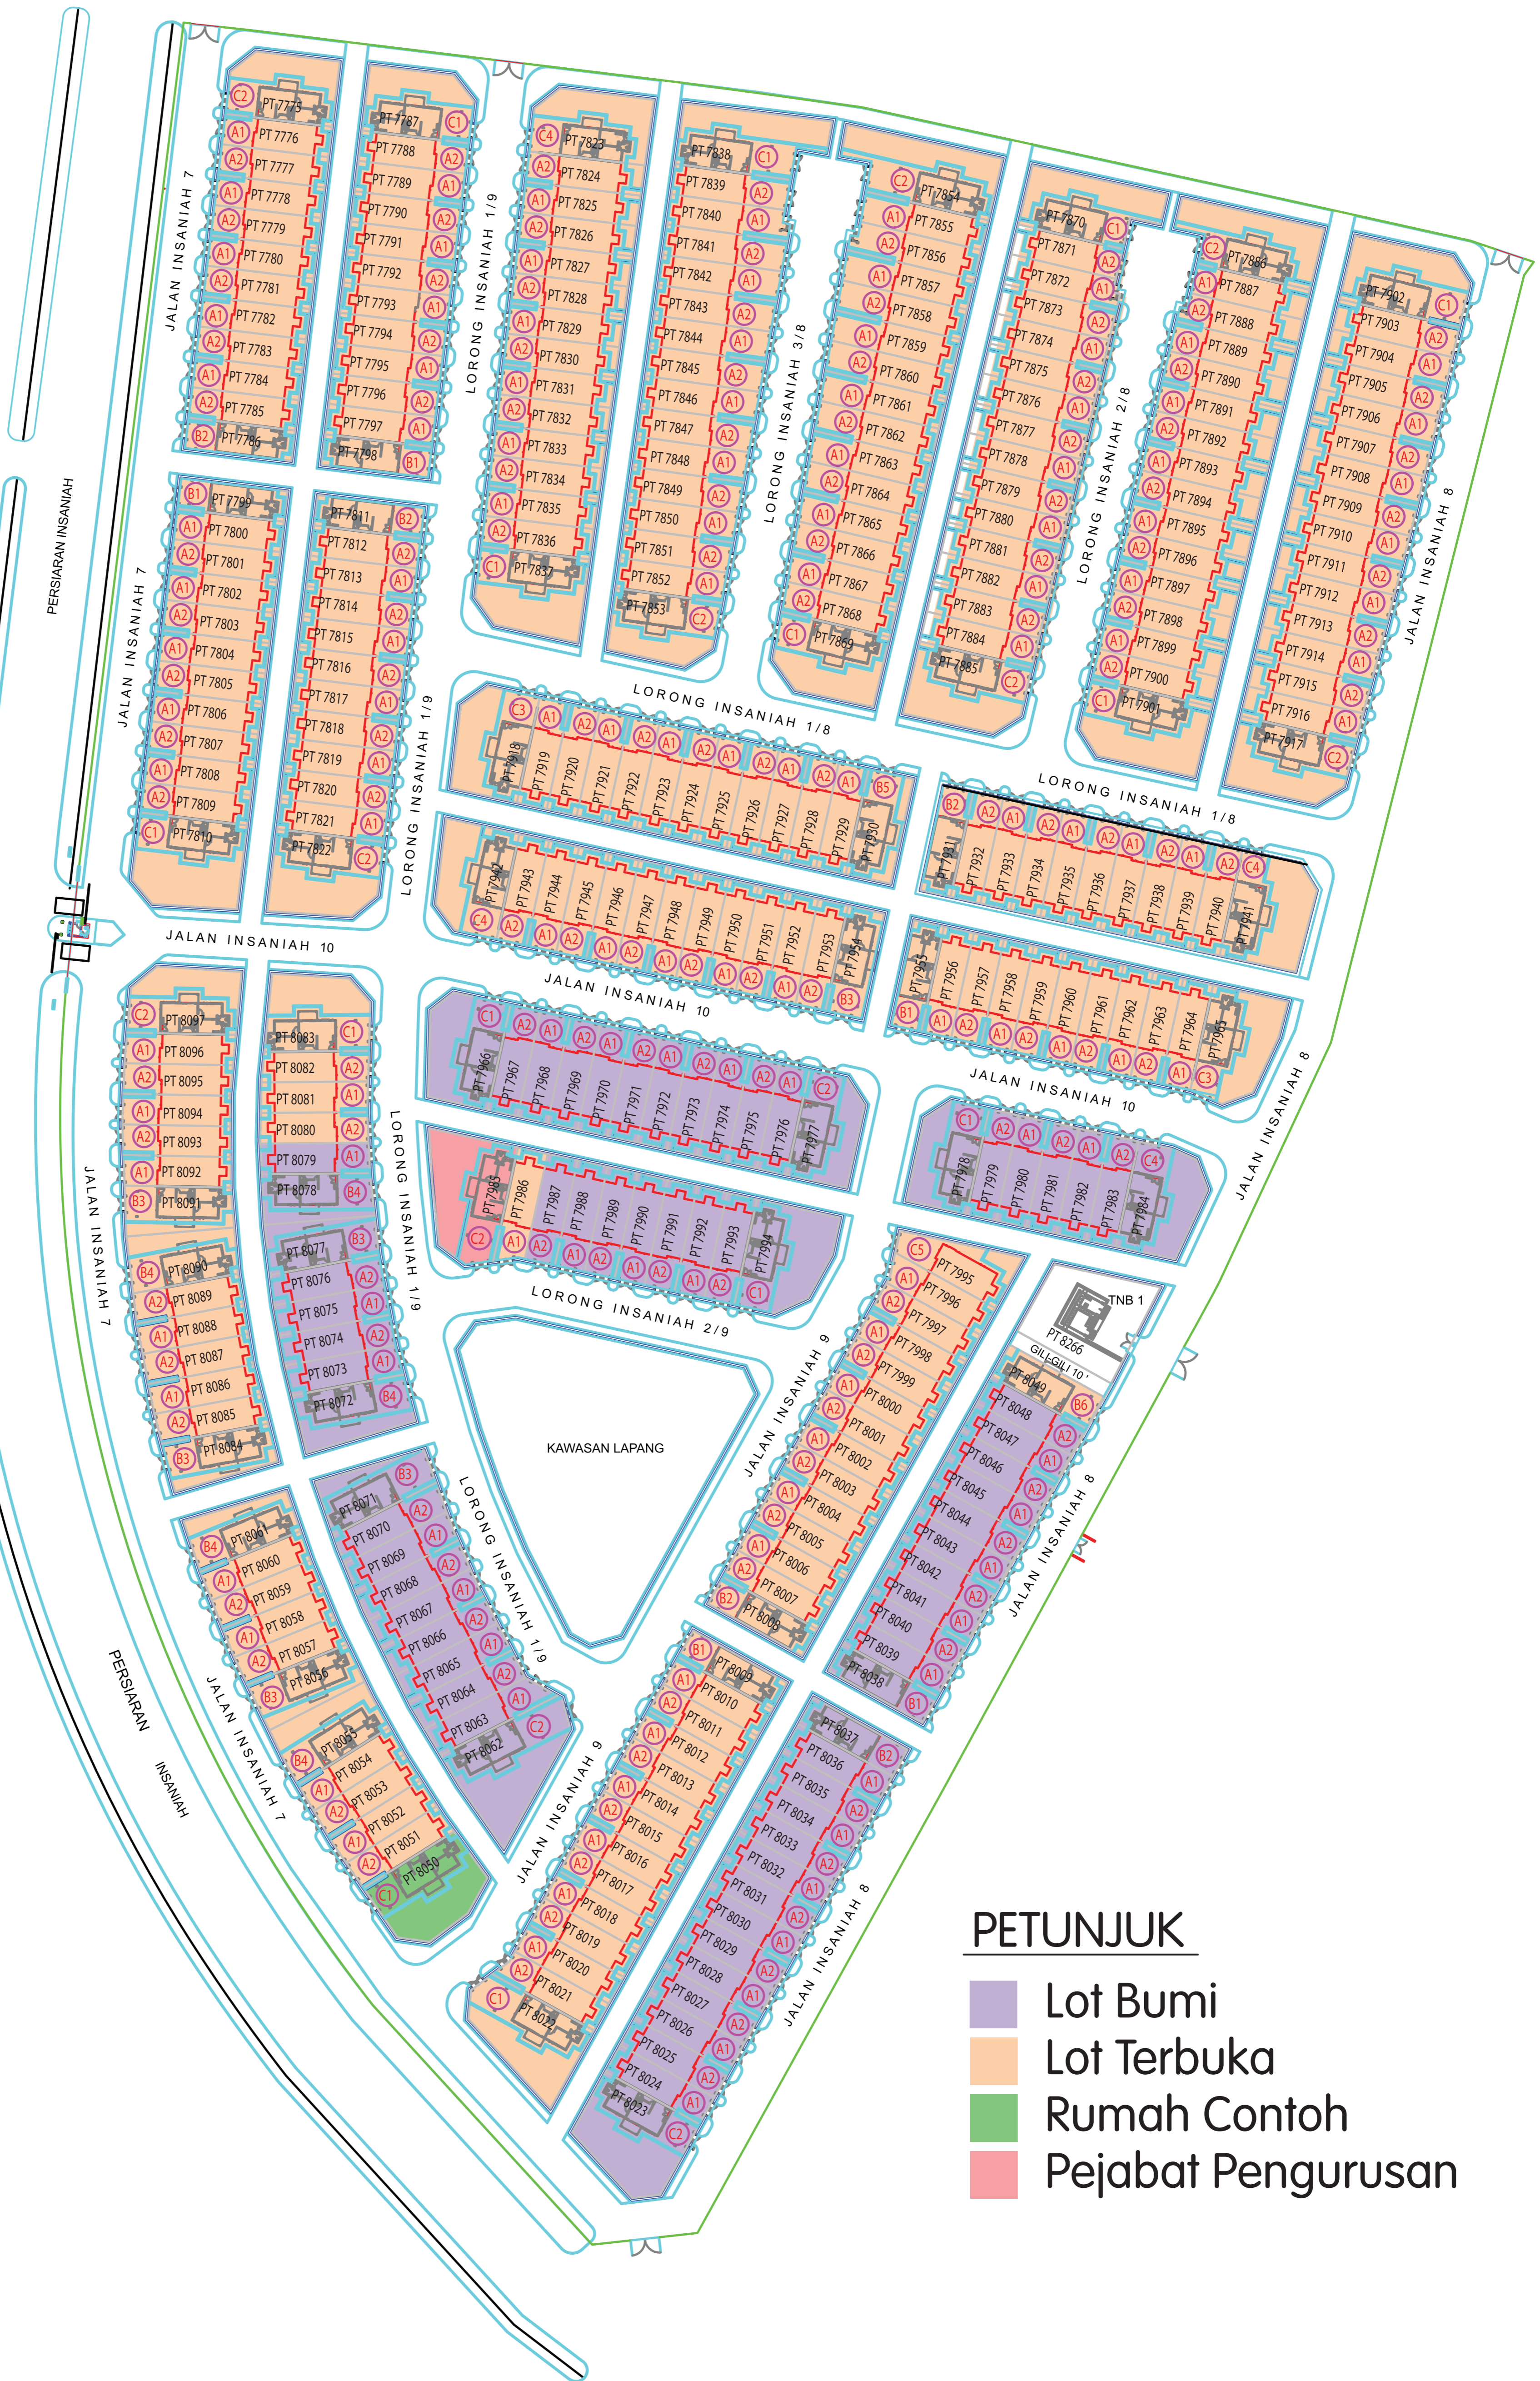

RESIDENSI
Kuala Ketil

RUMAH TERES 2 TINGKAT

PELAN TAPAK

PETUNJUK

- Lot Bumi
- Lot Terbuka
- Rumah Contoh
- Pejabat Pengurusan